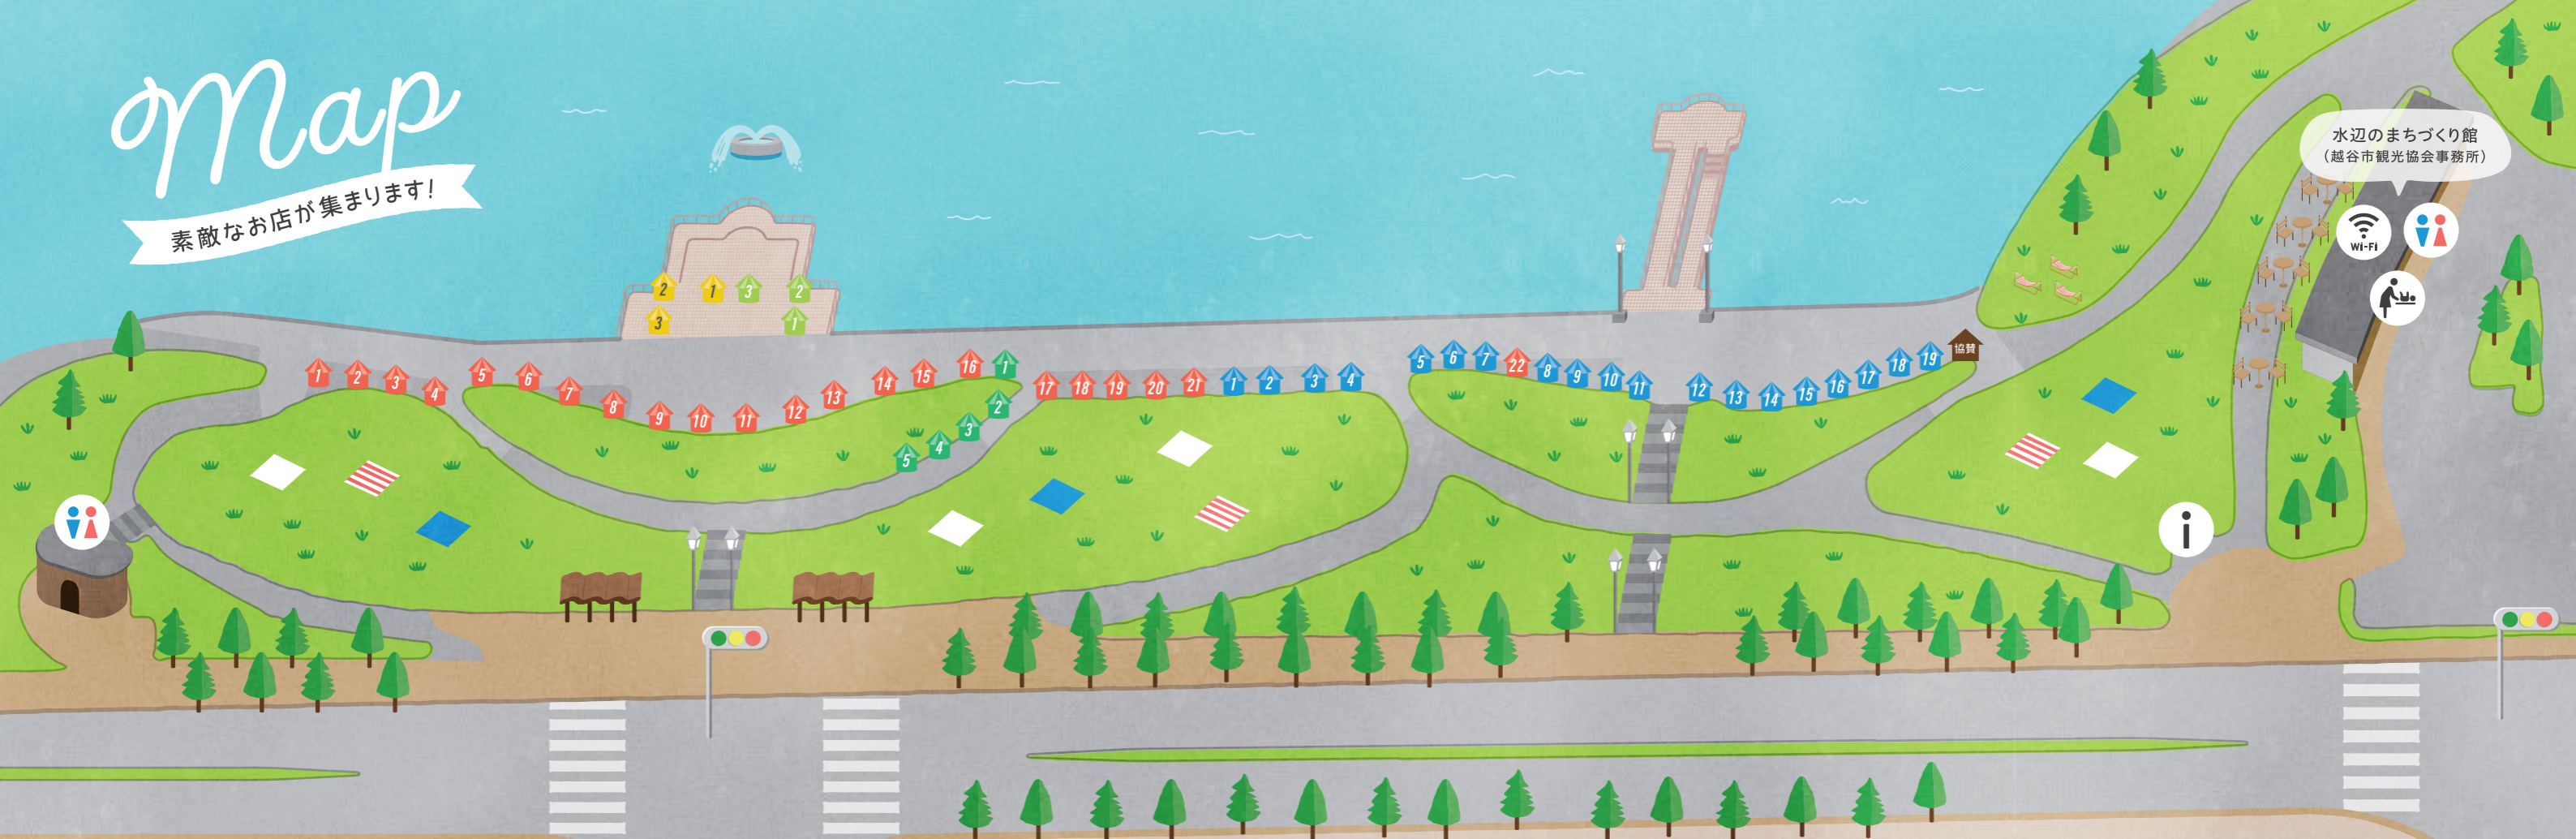

のMap

素敵なお店が集まります!

1 菜の蔵 chez tomo. minette

2 ケーキと焼菓子 haberu

3 イタリアンパール Vit

4 modest (モデスト)

5 白山ベーグル

6 フランス料理店 オクサリス

15 のつく

16 遊佐農場

17 Boulangerie VERITE (ブランジェリーヴェリテ)

18 ぱんとたべもの もくや

19 komeama

20 tutti

21 knock coffee

22 HARIO CAFE